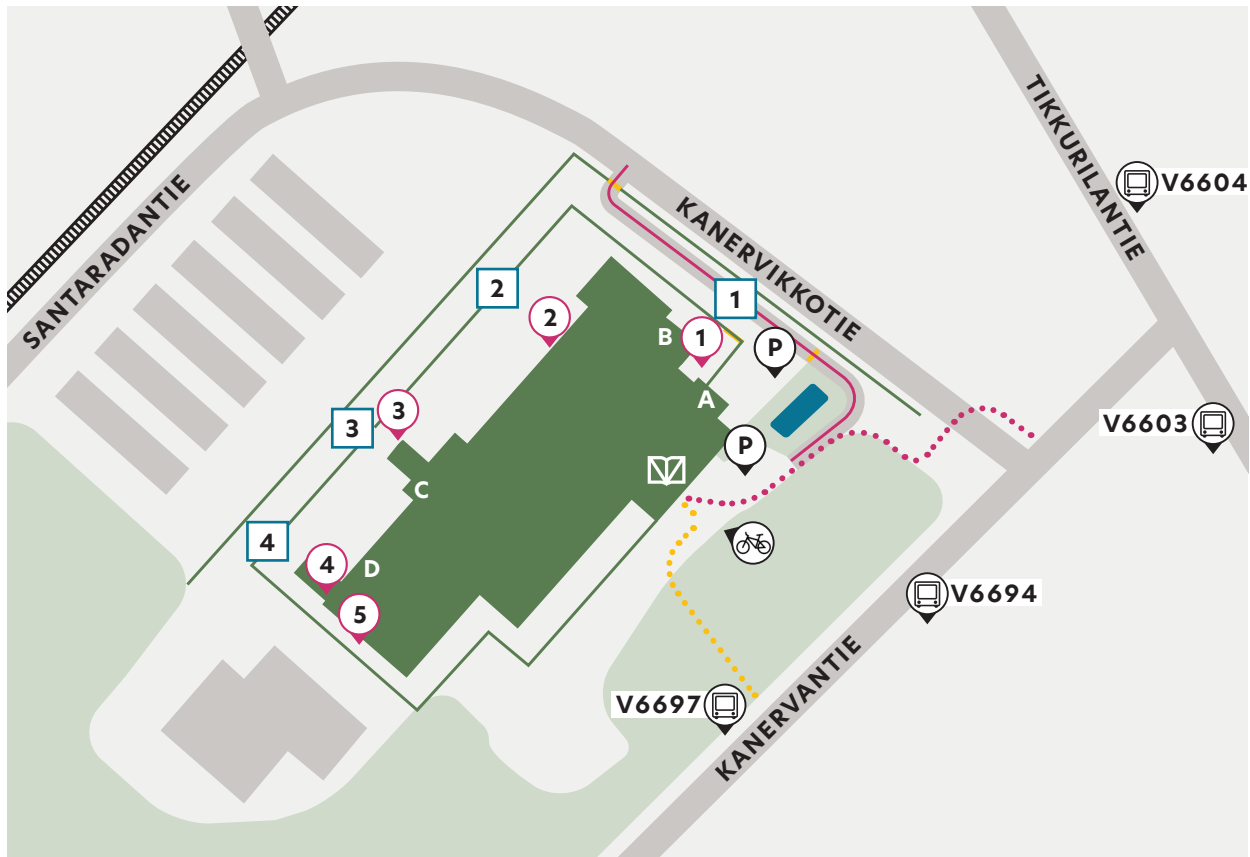

Museoviraston kokoelma- ja konservointikeskus

Kanervikkotie 4, 01380 Vantaa

Pääsisäänkäynti

Pyöräparkki

A B C D

Ovet

Bussipysäkki

Lastauslaiturit

Pysäköintialue ja sähköautojen latauspisteitä (lisätietoja saa Valvomosta)

Ajoportit

Ajoreitti pääsisäänkäynnille

Kevyenliikenteenväylä

Polku, ei talvikunnossapittoa

Portti 1

- Lastauslaituri 1
- Sisäänkäynti A, pääsy ilman porttia

Portti 3

- Lastauslaituri 3
- Sisäänkäynti C

Portti 2

- Lastauslaituri 2
- Sisäänkäynti B

Portti 4

- Lastauslaituri 4
- Lastauslaituri 5
- Sisäänkäynti D

Museovirasto